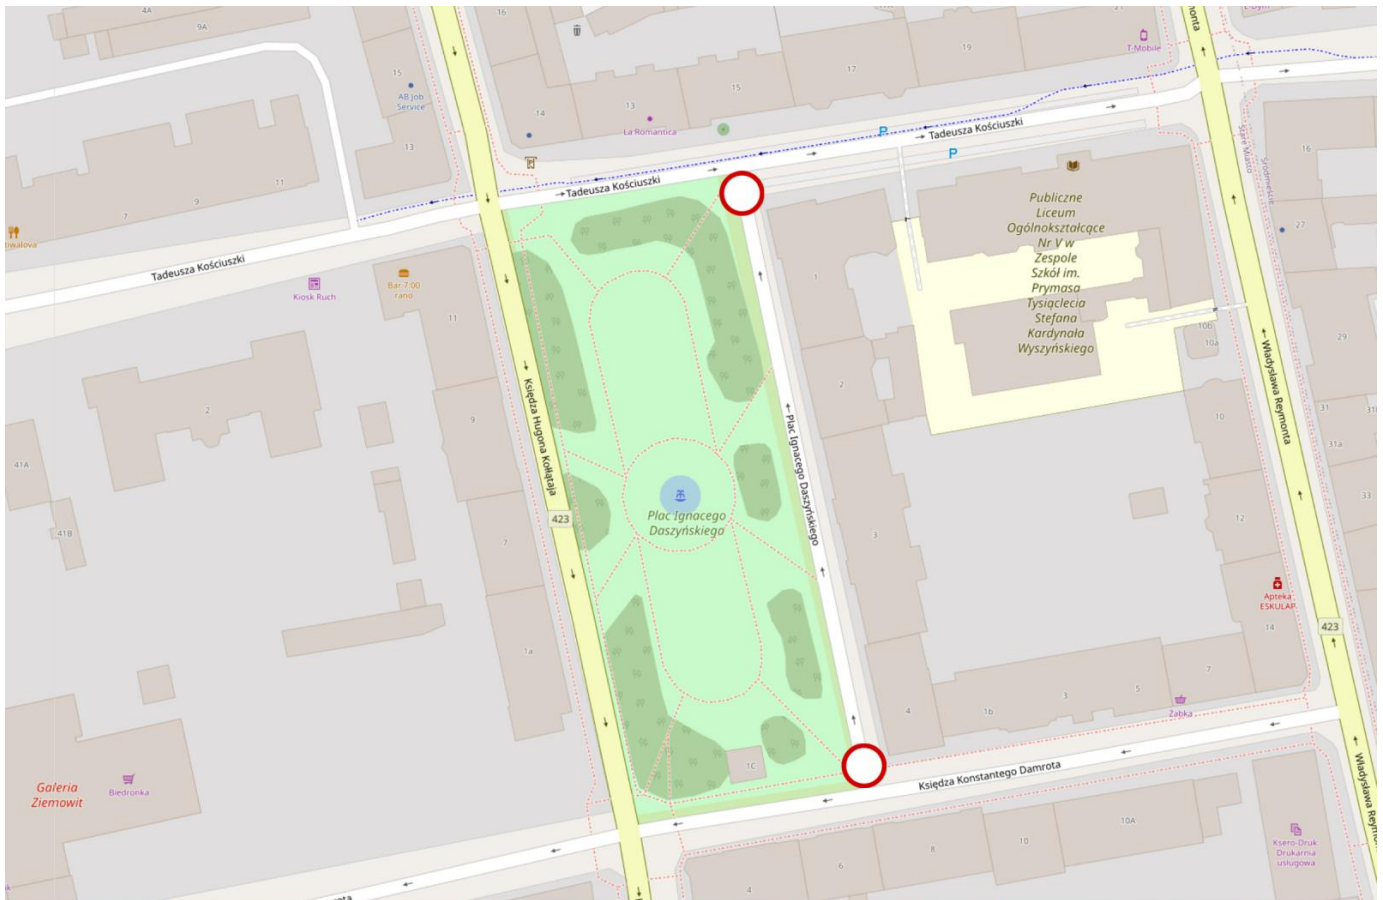

15 maja (sobota)

- zamknięta zostanie ulica Piastowska (wjazd i wyjazd z Wyspy Pasieki zostanie poprowadzony ulicą Księcia Jana Dobrego. Samochody jadące do i od strony Zaodrza będą kierowane prosto w ulicę Katedralną).

Organizacja ruchu w obrębie ul. Piastowskiej w dniach 15-16 maja

- czasowe wstrzymania ruchu będą obowiązywać w okolicach Wiaduktu Żołnierzy Wyklętych, Małego Rynku, Placu Kopernika, Sempołowskiej i na Żeromskiego przy CH Solaris
- zamknięta zostanie ulicy Minorytów (od godziny 19.00)

16 maja (niedziela)

- zamknięta zostanie ulica Piastowska (wjazd i wyjazd z Wyspy Pasieki zostanie poprowadzony ulicą Księcia Jana Dobrego. Samochody jadące do i od strony Zaodrza będą kierowane prosto ulicą Katedralną).

- zamknięta zostanie ulica Minorytów pomiędzy placem Wolności a ulicą Zamkową.

Organizacja ruchu w obrębie ul. Minorytów w dniu 16 maja

- zamknięta zostanie ulica Plac Daszyńskiego pomiędzy ulicą Damrota a Kościuszki.