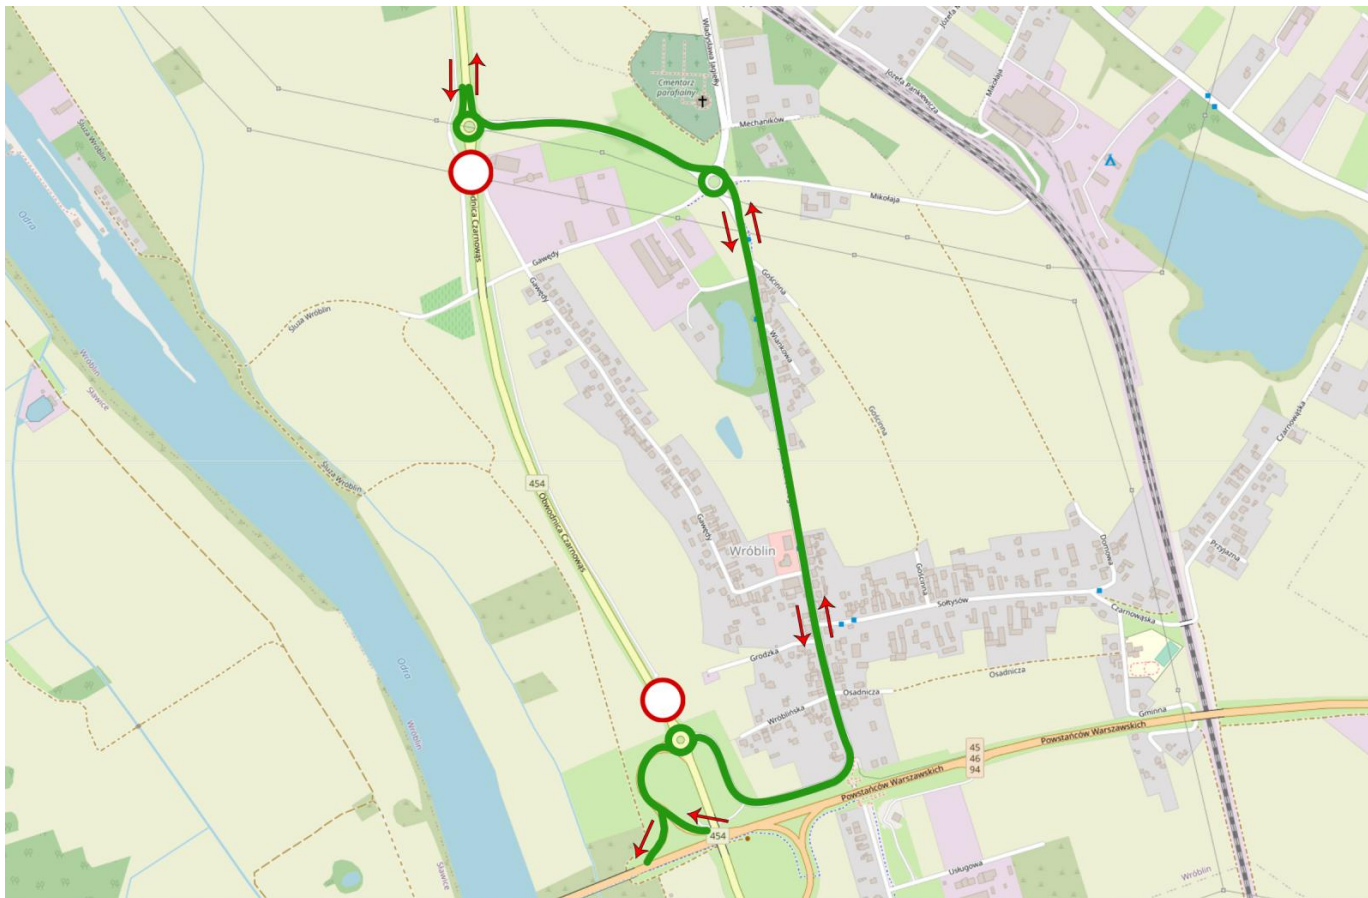

16 maja (niedziela)

- zamknięta zostanie ulica Piastowska (wjazd i wyjazd z Wyspy Pasieki zostanie poprowadzony ulicą Księcia Jana Dobrego. Samochody jadące do i od strony Zaodrza będą kierowane prosto ulicą Katedralną).

- zamknięta zostanie ulica Minorytów pomiędzy placem Wolności a ulicą Zamkową.

Organizacja ruchu w obrębie ul. Minorytów w dniu 16 maja

- zamknięta zostanie ulica Plac Daszyńskiego pomiędzy ulicą Damrota a Kościuszki.

Organizacja ruchu w obrębie pl. Ignacego Daszyńskiego w dniu 16 maja

- czasowe wstrzymania ruchu będą obowiązywać w okolicach Wiaduktu Żołnierzy Wyklętych, placu Wolności oraz na Obwodnicy Czarnowąsów oraz Damrota

17 maja (poniedziałek)

- zamknięta zostanie obwodnica Czarnowąsów na odcinku od ronda przy Obwodnicy Północnej do ronda przy ulicy Jana III Sobieskiego. Objazd zostanie poprowadzony przez Wróblin ulicą Sobieskiego.