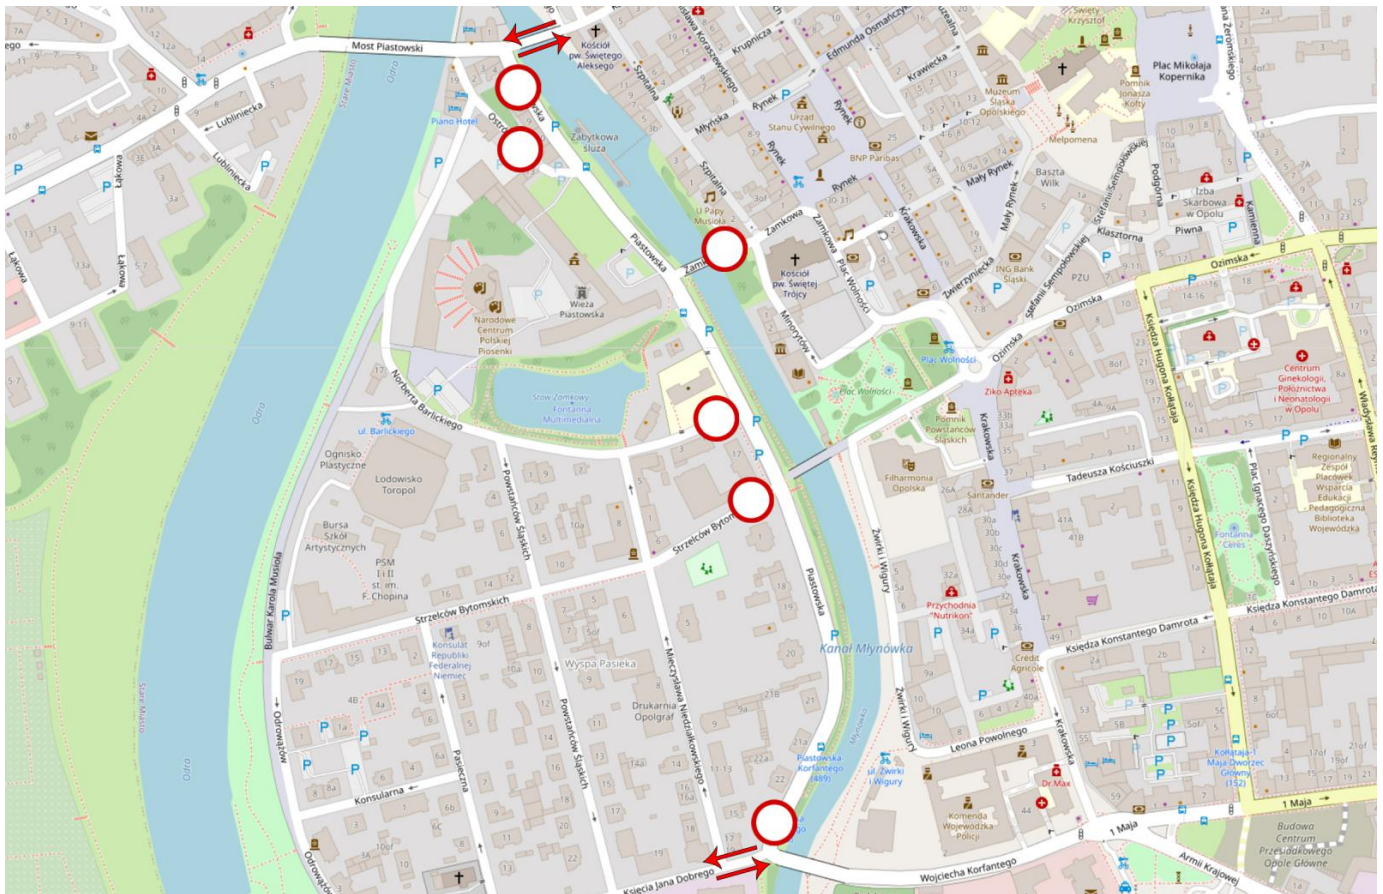

Utrudnienia w ruchu w związku ze zdjęciami do serialu „Behawiorysta”

Miasto

11.05.2021 g. 12:30

W dniach od 15 do 19 maja we współpracy z telewizją TVN będą realizowane w Opolu zdjęcia do nowego serialu „Behawiorysta”. W związku z tym planowane są tymczasowe utrudnienia w ruchu drogowym na terenie Opola.

15 maja (sobota)

- zamknięta zostanie ulica Piastowska (wjazd i wyjazd z Wyspy Pasieki zostanie poprowadzony ulicą Księcia Jana Dobrego. Samochody jadące do i od strony Zaodrza będą kierowane prosto w ulicę Katedralną).

Organizacja ruchu w obrębie ul. Piastowskiej w dniach 15-16 maja

- czasowe wstrzymania ruchu będą obowiązywać w okolicach Wiaduktu Żołnierzy Wyklętych, Małego Rynku, Placu Kopernika, Sempołowskiej i na Żeromskiego przy CH Solaris
- zamknięta zostanie ulicy Minorytów (od godziny 19.00)

16 maja (niedziela)

- zamknięta zostanie ulica Piastowska (wjazd i wyjazd z Wyspy Pasieki zostanie poprowadzony ulicą Księcia Jana Dobrego. Samochody jadące do i od strony Zaodrza będą kierowane prosto ulicą Katedralną).