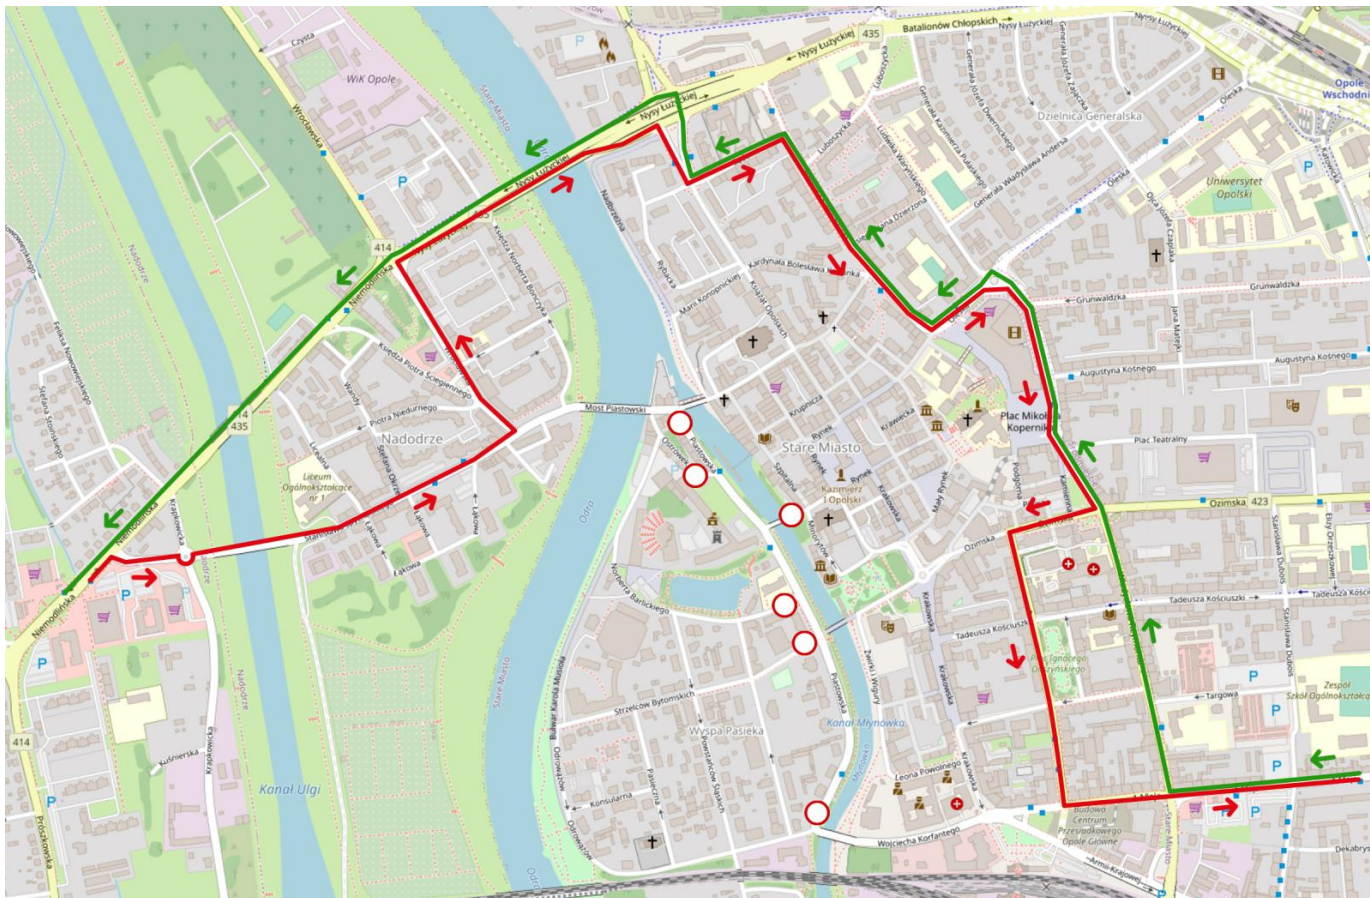

**Zmiany w kursowaniu autobusów linii 5, 9, 13
w związku z zamknięciem ul. Piastowskiej w dniach 15-16 maja**

Trasy objazdu dla linii nr 15 i 25:

Z Zaodrza w kierunku centrum od przystanku „Niemodlińska - Koszyka” trasa będzie prowadziła ulicami: Spychalskiego - Wrocławską - Nysy Łużyckiej - Książąt Opolskich - Sądową - Sienkiewicza - pl. Kopernika - Żeromskiego - Ozimską - Kołłątaja - 1 Maja - Reymonta do przystanku „Ozimska - Dubois”.

Trasa powrotna w kierunku Zaodrza od przystanku „Ozimska - Dubois” będzie prowadziła ulicami: Kołłątaja - 1 Maja - Reymonta - Żeromskiego - pl. Kopernika - Sienkiewicza - Sądową - Książąt Opolskich - Nysy Łużyckiej - pl. Jana Kazimierza do przystanku „Niemodlińska - Koszyka”.