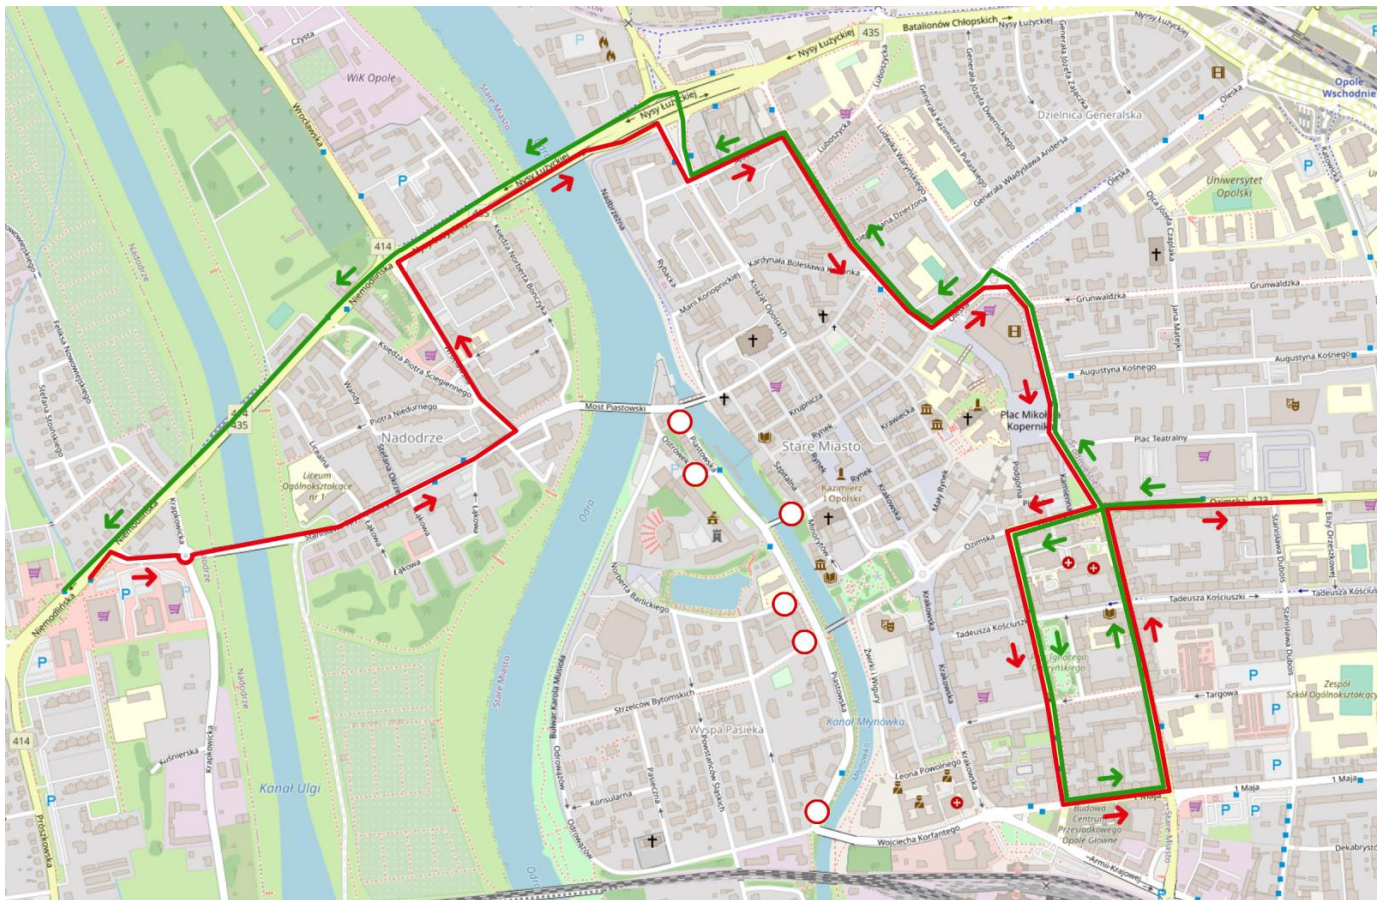

Zmiany w kursowaniu autobusów linii 15 i 25
w związku z zamknięciem ul. Piastowskiej w dniach 15-16 maja

Uwaga!

Dla **linii nr 5, 9 i 13** kursujących w stronę Zaodrza najbliższym przystankiem do Dworca PKP Opole Główne będzie przystanek „Reymonta”. Dla **linii nr 15 i 25** będzie to przystanek „Kołątaja - Damrota - Dworzec Główny”.

Dla **linii nr 5, 9, 13, 15 i 25** kursujących z Zaodrza w stronę centrum najbliższym przystankiem do Dworca PKP Opole Główne będzie przystanek „Kołątaja - 1 Maja - Dworzec Główny”.

Ruch uliczny i pieszy w rejonach realizacji zdjęć będzie kierowany przez funkcjonariuszy Policji oraz Straży Miejskiej, a także zatrudnionych przez producenta