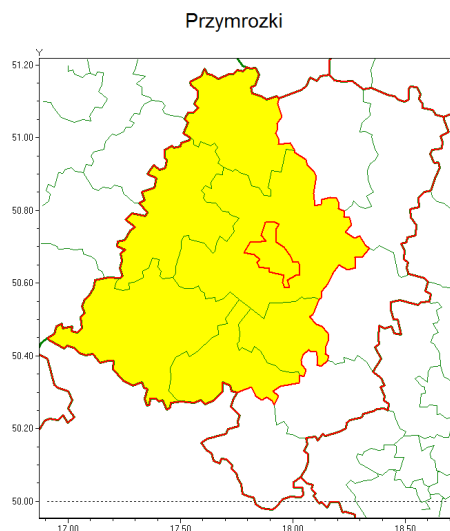

www: www.imgw.pl

Zasięg ostrzeżenia w województwie

Ostrzeżenie meteorologiczne Nr 22

Nazwa biura	IMGW-PIB Biuro Prognoz Meteorologicznych we Wrocławiu
Zjawisko/stopień zagrożenia	Przymrozki/ 1
Obszar	województwo opolskie powiat Opole
Ważność	od godz. 23:30 dnia 14.04.2020 do godz. 07:00 dnia 15.04.2020
Przebieg	Lokalnie obserwuje się i nadal prognozuje spadek temperatury do -1°C , a przy gruncie do -3°C .
Prawdopodobieństwo wystąpienia zjawiska(%)	90%
Uwagi	Brak.
Dyrektor synoptyk IMGW-PIB	Janusz Zieliński
Godzina i data wydania	godz. 23:26 dnia 14.04.2020
SMS	IMGW-PIB OSTRZEŻA: PRZYMROZKI/1 opolskie/Opole od 23:30/14.04 do 07:00/15.04.2020 temp. min -1 st., przy gruncie -3 st.