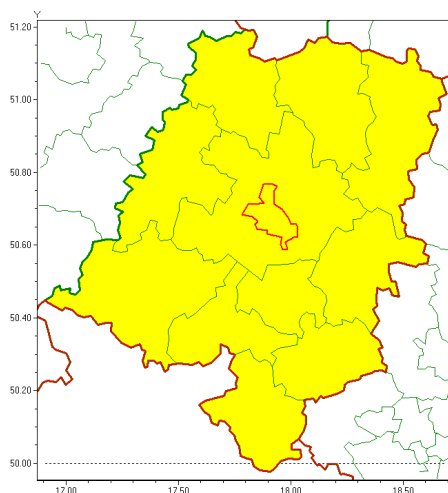

www: www.imgw.pl

Zasięg ostrzeżenia w województwie

Burze z gradem

Ostrzeżenie meteorologiczne Nr 26

Nazwa biura	IMGW-PIB Biuro Prognoz Meteorologicznych we Wrocławiu
Zjawisko/stopień zagrożenia	Burze z gradem/ 1
Obszar	województwo opolskie powiat Opole
Ważność	od godz. 12:00 dnia 24.05.2020 do godz. 20:00 dnia 24.05.2020
Przebieg	Miejscami prognozowane burze z opadami deszczu do 20 mm, porywami wiatru do 75 km/h oraz drobnym gradem.
Prawdopodobieństwo wystąpienia zjawiska(%)	70%
Uwagi	Brak.
Dyrektor synoptyk IMGW-PIB	Piotr Maciak
Godzina i data wydania	godz. 09:28 dnia 24.05.2020
SMS	IMGW-PIB OSTRZEŻENIE: BURZE Z GRADEM/1 opolskie/Opole od 12:00/24.05 do 20:00/24.05.2020 deszcz 20 mm, porywy 75 km/h, drobny grad.