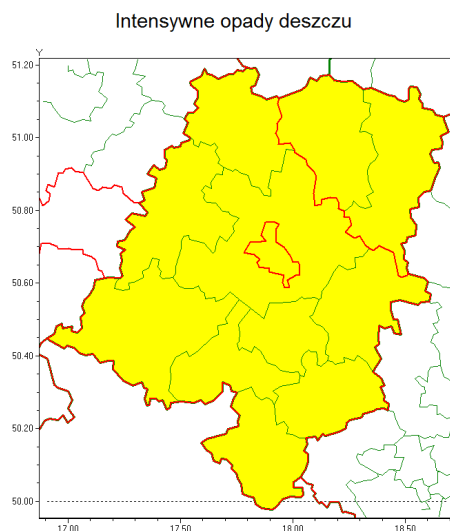

Zasięg ostrzeżenia w województwie

Ostrzeżenie meteorologiczne Nr 36

Nazwa biura	IMGW-PIB Biuro Prognoz Meteorologicznych we Wrocławiu
Zjawisko/stopień zagrożenia	Intensywne opady deszczu/ 1
Obszar	województwo opolskie powiat Opole
Ważność	od godz. 08:30 dnia 21.06.2020 do godz. 08:30 dnia 22.06.2020
Przebieg	Prognozuje się wystąpienie opadów deszczu okresami o natężeniu umiarkowanym. Prognozowana wysokość opadów za okres ważności ostrzeżenia - miejscami od 30 mm do 40 mm, lokalnie zwłaszcza na południu regionu około 50 mm.
Prawdopodobieństwo wystąpienia zjawiska(%)	90%
Uwagi	Ze względu na dynamiczną sytuację pogody możliwe jest podniesienie stopnia ostrzeżenia, zwłaszcza w powiatach na południu województwa.
Dyrektor synoptyk IMGW-PIB	Krzysztof Salanyk
Godzina i data wydania	godz. 06:27 dnia 21.06.2020
SMS	IMGW-PIB OSTRZEŻENIE: DESZCZ/1 opolskie/Opole od 08:30/21.06 do 08:30/22.06.2020 30 - 40 mm lokalnie 50 mm.