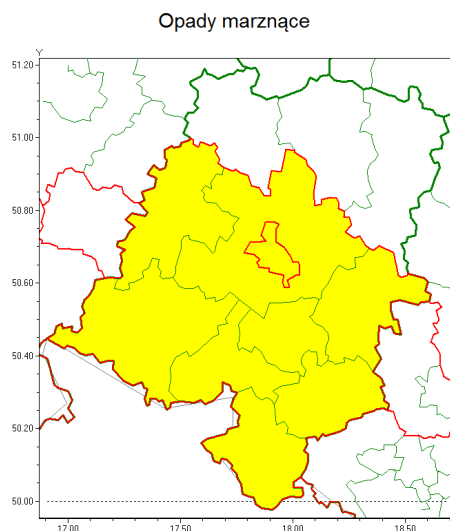

Zasięg ostrzeżenia w województwie

Ostrzeżenie meteorologiczne Nr 11

Nazwa biura	IMGW-PIB Centralne Biuro Prognoz Meteorologicznych - Wydział we Wrocławiu
Zjawisko/stopień zagrożenia	Opady marznące/1
Obszar	województwo opolskie powiat Opole
Ważność	od godz. 20:00 dnia 29.01.2021 do godz. 09:00 dnia 30.01.2021
Przebieg	Prognozuje się miejscami wystąpienie słabych opadów marznącego deszczu lub młotki, powodujących gołoledź.
Prawdopodobieństwo wystąpienia zjawiska(%)	80%
Uwagi	Brak.
Dyrektor synoptyk IMGW-PIB	Piotr Maciak
Godzina i data wydania	godz. 11:39 dnia 29.01.2021
SMS	IMGW-PIB OSTRZEŻENIE: MARZĄCE OPADY/1 opolskie/Opole od 20:00/29.01 do 09:00/30.01.2021 marznące opady, drogi liskie.